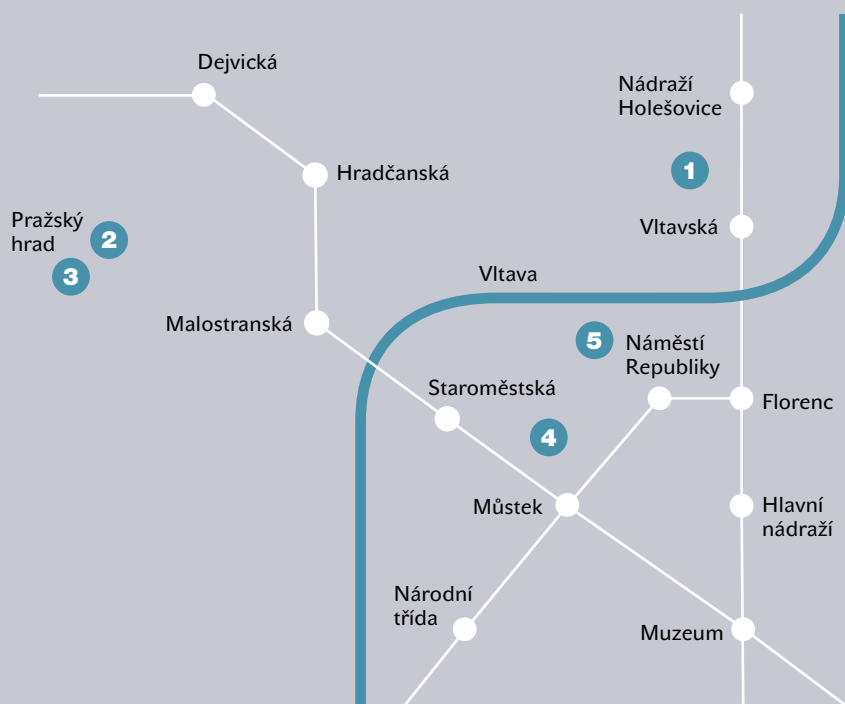

shop.ngprague.cz

Opening hours

Tuesday–Sunday 10 am–6 pm

the first Wednesday of every month 10 am–8 pm

Otevírací doba

úterý–neděle 10–18 h

každá první středa v měsíci 10–20 h

List of Contributors / Seznam autorů